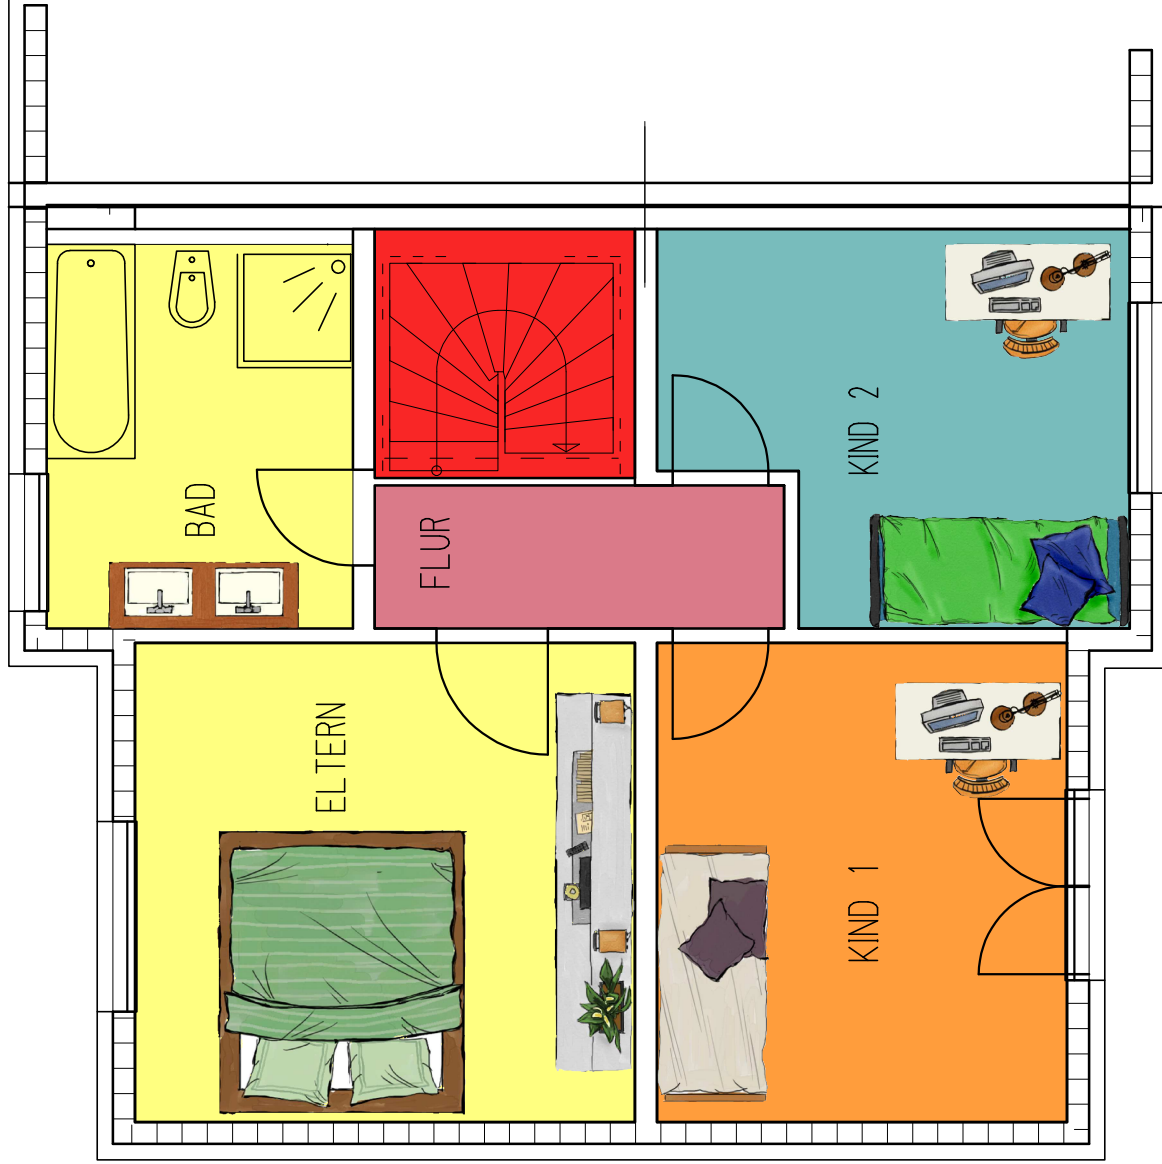

Hufnagel

Bauträger & Immobilien GmbH

FLÄCHENZUSAMMENSTELLUNGEN

BAD	7,70m ²
ELTERN	15,09m ²
KIND 1	12,37m ²
KIND 2	10,50m ²
FLUR	4,10m ²
SU	48,27m ²

OBERGESSCHOSS