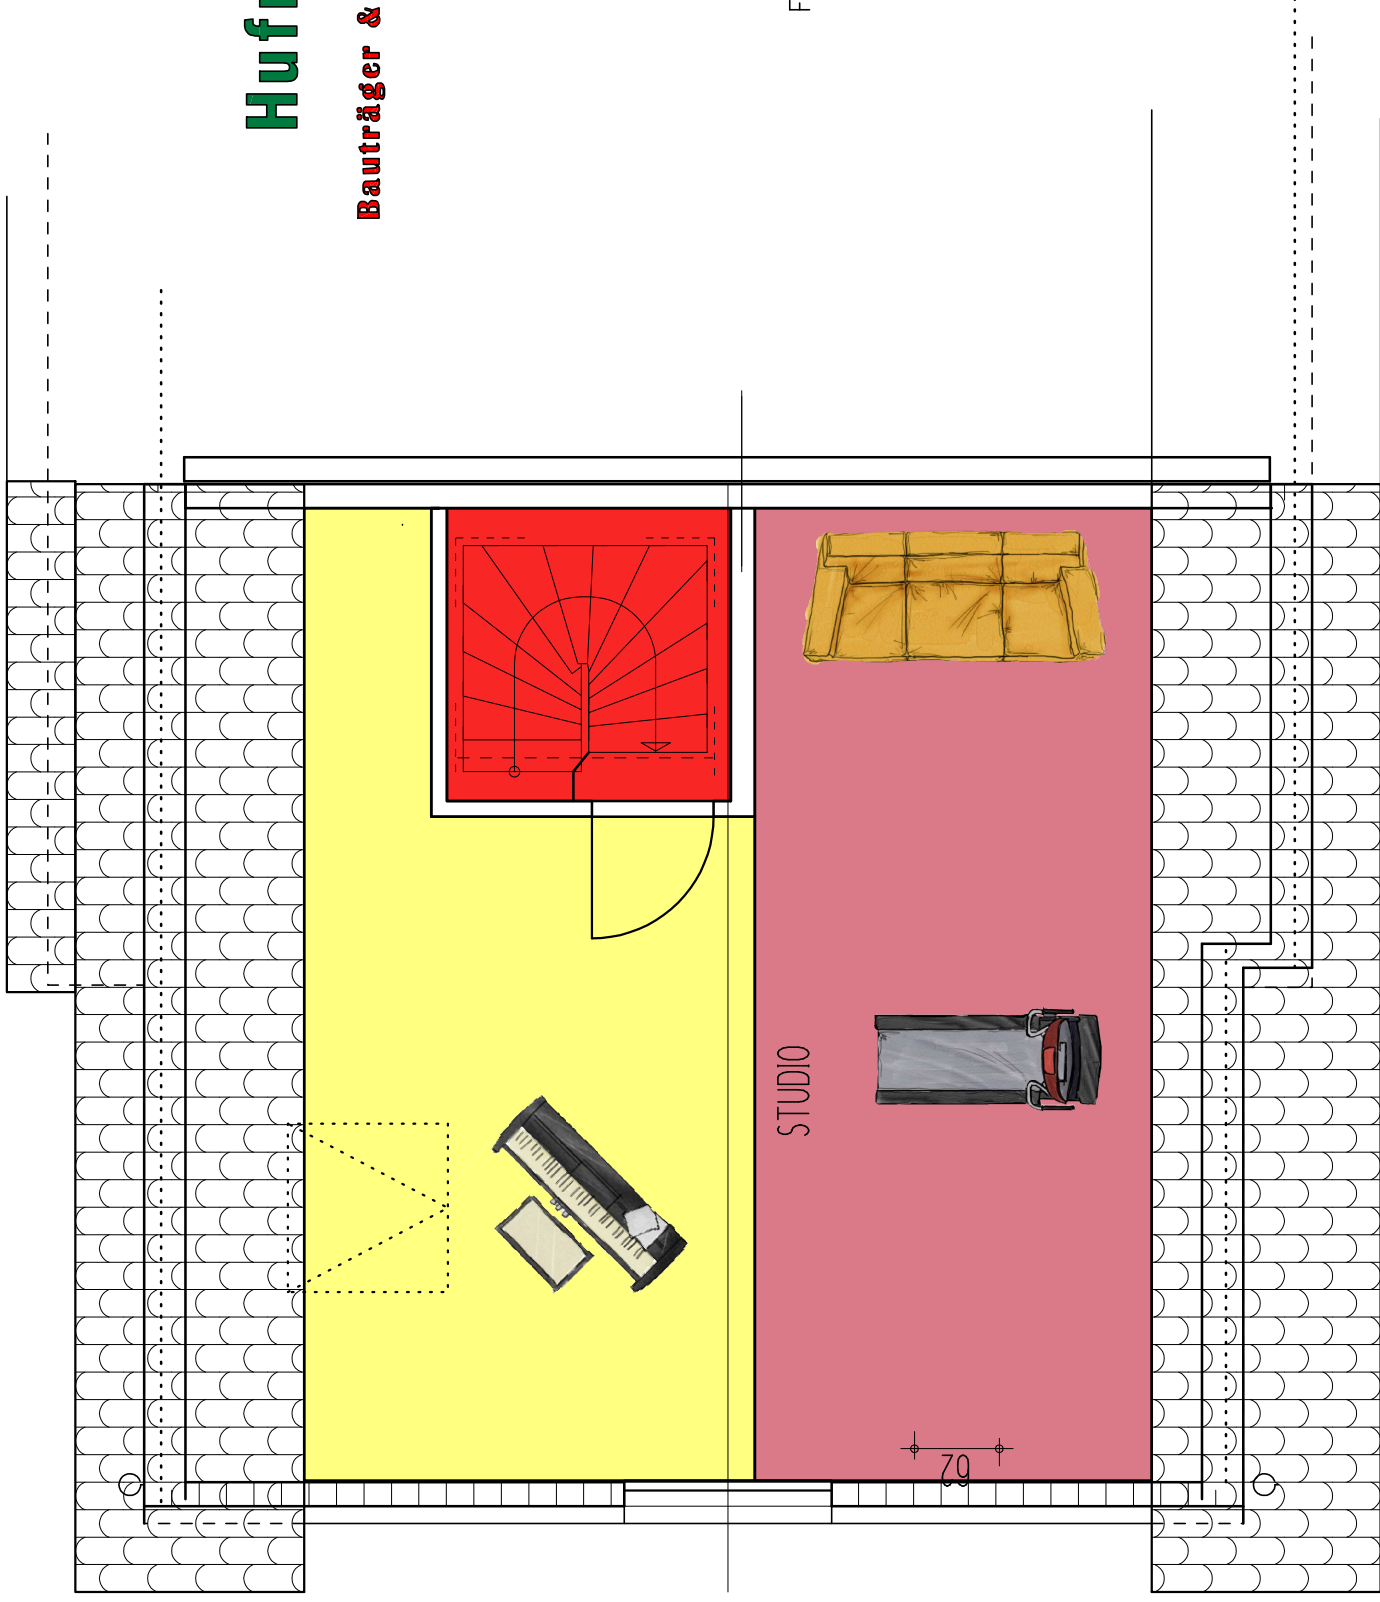

# Hufnagel

Bauträger & Immobilien GmbH

FLÄCHENZUSAMMENSTELLUNGEN

STUDIO	1	11,40m <sup>2</sup>
	2	15,90m <sup>2</sup>
	3	0,47m <sup>2</sup>
	SU	27,76m <sup>2</sup>

DACHGESCHOSS

7,56

7,0

8,00