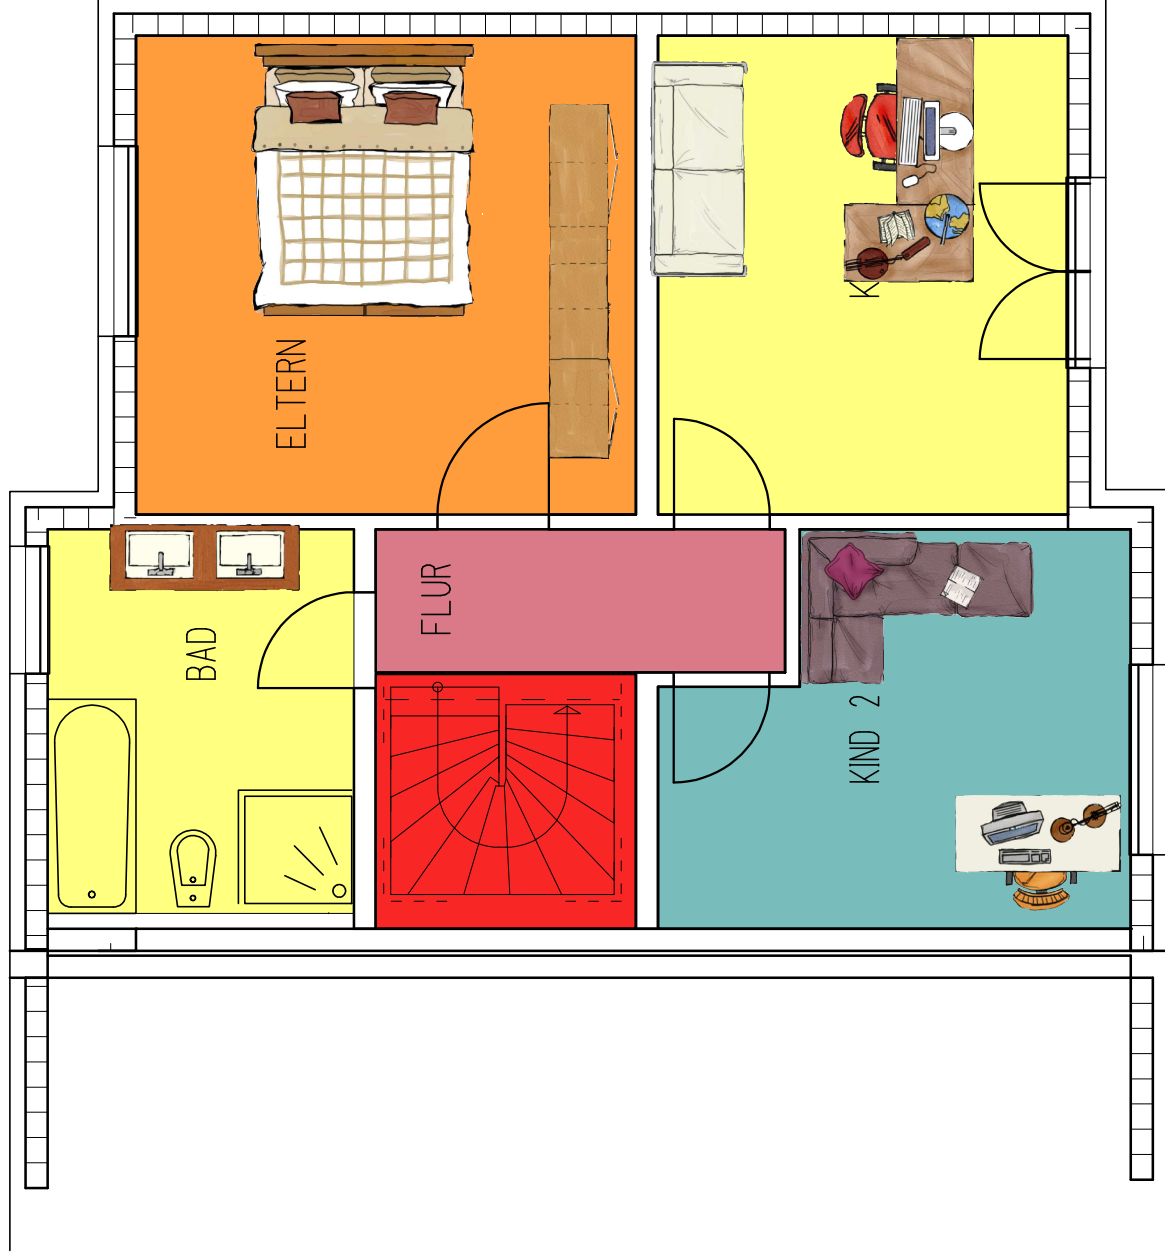

Hufnagel

Bauträger & Immobilien GmbH

FLÄCHENZUSAMMENSTELLUNGEN

BAD	7,70m ²
ELTERN	15,09m ²
KIND 1	12,37m ²
KIND 2	10,50m ²
FLUR	4,10m ²
SU	48,27m ²

OBERGESSCHOSS